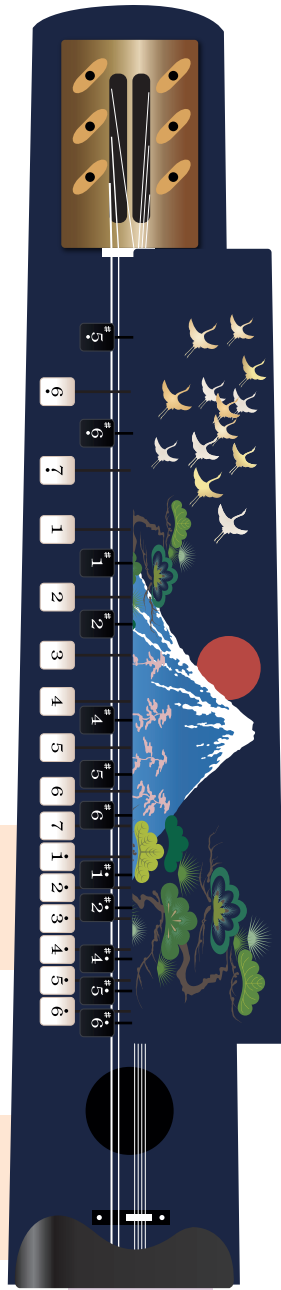

平成28年9月11日 日

会場:メルパルクホール

〒105-8582 東京都港区芝公園2-5-20

開場:12時30分/開演:13時/終演予定時刻:17時30分

主催:全日本大正琴振興会 お問合せ:事務局 ☎03-3227-6270

後援:文化庁、東京都、読売新聞東京本社、(一財)古賀政男音楽文化振興財団、  
(一財)遠藤実歌謡音楽振興財団

今、届けたいあなたへ……。

# 全日本大正琴振興会全国大会

THE TAISHO KYOGOTO FESTIVAL

# 2016 全日本大正琴振興会全国大会

全国各地から参加した大正琴団体が、相互に交流を深め大正琴の魅力をお伝えします。

入場料：全席自由席（プログラム付） 当日券¥3,500 / 前売券¥3,000（各税込）

出演予定団体名(順不同)	曲目
・扇靖流秀扇会 ABCG	① 美空ひばりメドレー（～川の流れるように～津軽ふるさと～お祭りマンボ～）……………（東京都）
・大正琴扇靖流 NHK学園あきる野ルピア教室	① タイタニック ……………（東京都・神奈川県） ② 宇宙戦艦ヤマト
・大正ロマンで奏でる絃志流	① 祇園小唄 ……………（長崎県） ② 長唄 京鹿子娘道成寺 合方
・木村流大正琴 アンサンブル「夢」	① 城ヶ島の雨 ……………（長野県） ② ベサメムーチョ
・木村流大正琴 アンサンブル「星」	① ルビーの指輪……………（長野県） ② 枯葉
・ひまわりミュージック 琴栄会	① 365日の紙飛行機 ……………（新潟県） ② あの素晴らしい愛をもう一度～翼をください
・大正琴 絃容会	① 明日があるさ ……………（東京都） ② LOVE LOVE LOVE
・琴勝流大正琴 ジュエリーBOX	① 愛の奇跡 ……………（埼玉県） ② 愛人
・中之島流大正琴 中 琴裕とパッション	① 千本桜 ……………（東京都） ② 荒城の月 変奏曲
・中之島流大正琴	① 哀しみ本線日本海……………（東京都） ② 桃色吐息
・大正琴研修院 秋和流 Suzuran	① 糸 ……………（秋田県） ② 愛は花、君はその種
・絃靖会 アンサンブル・レインボー	① アジアの海賊 ……………（千葉県） ② CARMEN・Finale
・琴生流琴清会	① 青春時代 ……………（東京都） ② 星の世界
・藤朋流大正琴	① 君を忘れない……………（北海道） ② まつり

※出演団体が団体の都合により予告なく変更する場合がございますので、予めご了承ください。 ※演奏順とは異なります。 ※曲目の“～”はメドレーです。

【交通】 ●JR 浜松町北口又は南口(S5階段)徒歩8分 ●モノレール 浜松町駅北口徒歩8分  
●地下鉄 芝公園駅(都営三田線)A3出口徒歩2分 / 大門駅(都営浅草線「京浜急行乗入」・都営大江戸線)A3出口徒歩4分、A6出口徒歩4分、A1出口徒歩5分