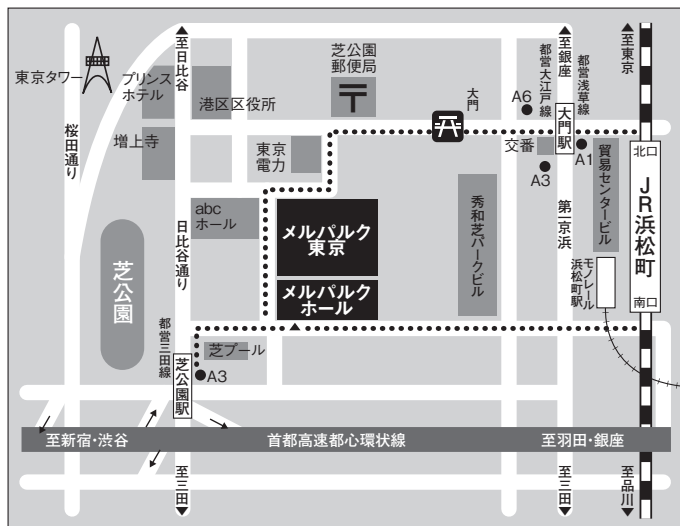

魅力と可能性再発見
2017
全日本大正琴協会全国大会

さわやかな秋風に響け
琴のうた、愛のうた

全日本大正琴 振興会全国大会

平成29年 9月10日(日)

会場:メルパルクホール

〒105-8582 東京都港区芝公園2-5-20

開場:12時30分/開演:13時/終演予定時刻:17時30分

入場料:全席自由席(プログラム付) 当日券¥3,500/前売券¥3,000(各税込)

主催:全日本大正琴振興会 お問合せ:事務局 ☎03-3227-6270

後援:文化庁、東京都、読売新聞東京本社、(一財)古賀政男音楽文化振興財団、(一財)遠藤実歌謡音楽振興財団

写真提供:(公財)東京観光財団

2017 全日本大正琴振興会全国大会

全国各地から参加した大正琴団体が、相互に交流を深め大正琴の魅力をお伝えします。

出演予定団体名(順不同)

出演予定団体名(順不同)	曲目	
・大正琴扇靖流 羽村・瑞穂支部・NHK学園国立	①赤いスイートピー	(東京都)
	②コンドルは飛んで行く	
・大正琴扇靖流 秀扇会・D組・E組	①風の盆恋歌	(東京都)
	②茶色の小瓶	
・大正ロマンで奏でる絃志流	①大正琴の為の鎌倉幻幽	(長崎県)
	②北の漁場	
・木村流大正琴 アンサンブル「星」	①シバの女王	(長野県)
	②ダンシング・オールナイト	
・木村流大正琴 アンサンブル「夢」	①恋人よ	(長野県)
	②大都会	
・ひまわりミュージック 琴栄会	①2020音頭(来たれ!希望の新時代)	(新潟県)
	②真っ赤な太陽	
・大正琴 絃容会	①L-O-V-E	(東京都)
	②To Love Again	
・琴勝流大正琴 ジュエリーBOX	①恋	(埼玉県)
	②海 その愛	
・中之島流大正琴 中 琴裕とハッチャメチャーズ&パッション	①「いちご白書」をもう一度	(東京都)
	②君の瞳に恋している	
・中之島流大正琴	①白い海峡	(東京都)
	②ヴァケイション	
・大正琴研修院 秋和流 Suzuran	①あの鐘を鳴らすのはあなた	(秋田県)
	②雄和路	
・絃靖会「薔薇の会」	①時計メドレー(交響曲第101番〜大きな古時計〜シンコペイドクロック)	(千葉県)
	②邦楽メドレー(元禄花見踊り〜吾妻八景〜京鹿子娘道成寺)	(千葉県)
・絃靖会「アンサンブル・レインボー」	①恋心	(埼玉県)
	②風	
・夢弦花大正琴の会	①金毘羅一段	(東京都)
	②愛しき日々	
・シンフォニック荘内流	①日本民謡お国めぐり	(山形県)
	②最上川舟唄	
・昌弦流	①Mambo del「YOSAKU」	(東京都・埼玉県・千葉県)
	②「荒城の月」幻想曲	

※出演団体が団体の都合により予告なく変更する場合がございますので、予めご了承ください。 ※演奏順とは異なります。 ※曲目の「〜」はメドレーです。

【交通】 ●JR 浜松町北口又は南口(S5階段)徒歩8分 ●モノレール 浜松町駅北口徒歩8分
●地下鉄 芝公園駅(都営三田線)A3出口徒歩2分 / 大門駅(都営浅草線「京浜急行乗入」・都営大江戸線)A3出口徒歩4分、A6出口徒歩4分、A1出口徒歩5分

司会：加山 ひろ子