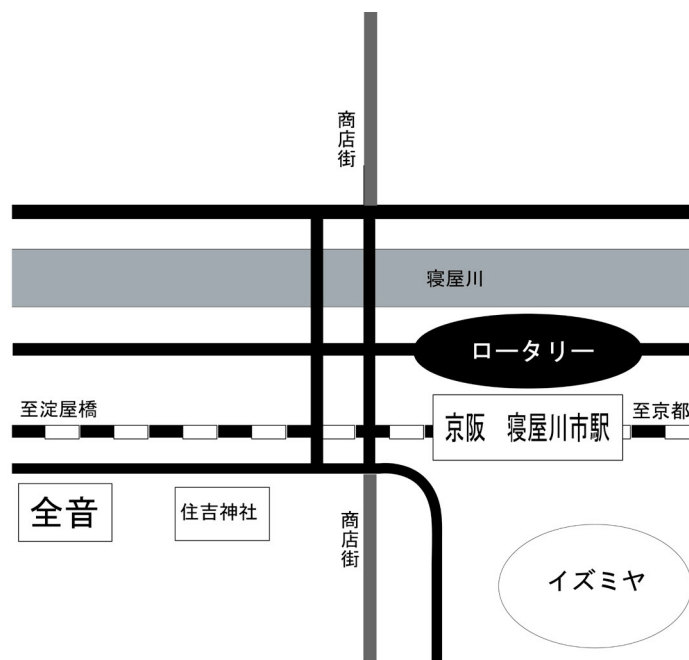

- ①京阪電車「寝屋川市」駅下車
- ②南改札口(淀屋橋側)で降りて下さい。
- ③南(淀屋橋方面)へ約500m線路沿いに歩いて6分です。

JR大阪駅より環状線外回りで、京橋下車→京阪電車乗換急行で約10分

JR大阪駅より大阪メトロ御堂筋線乗換 淀屋橋下車→京阪電車乗換急行で約15分

近鉄京都駅より京阪丹波橋～枚方で急行に乗り換え～寝屋川市駅まで約50分