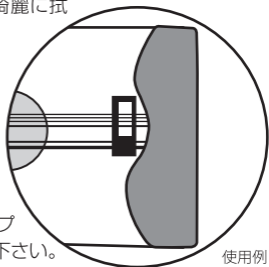

### 取り付け方法

- ①大正琴の汚れやゴミなどを綺麗に拭き取って下さい。
- ②木製プロテクターを貼る前に位置を十分に確認して下さい。
- ③大正琴の弦と駒が木製プロテクターに接触していないことを確認して下さい。
- ④木製プロテクターの両面テープを剥がして大正琴に取り付けて下さい。

商品コード:2502050

 **ゼンオン**

No.T-0031\_01